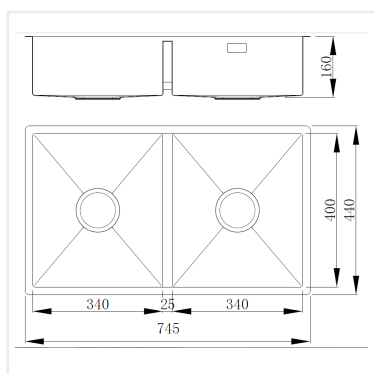

MONTERINGSSÄTT:

- Inbyggnad
- Undermontering
- Underlimning
- Planlimning
- Isvetsning